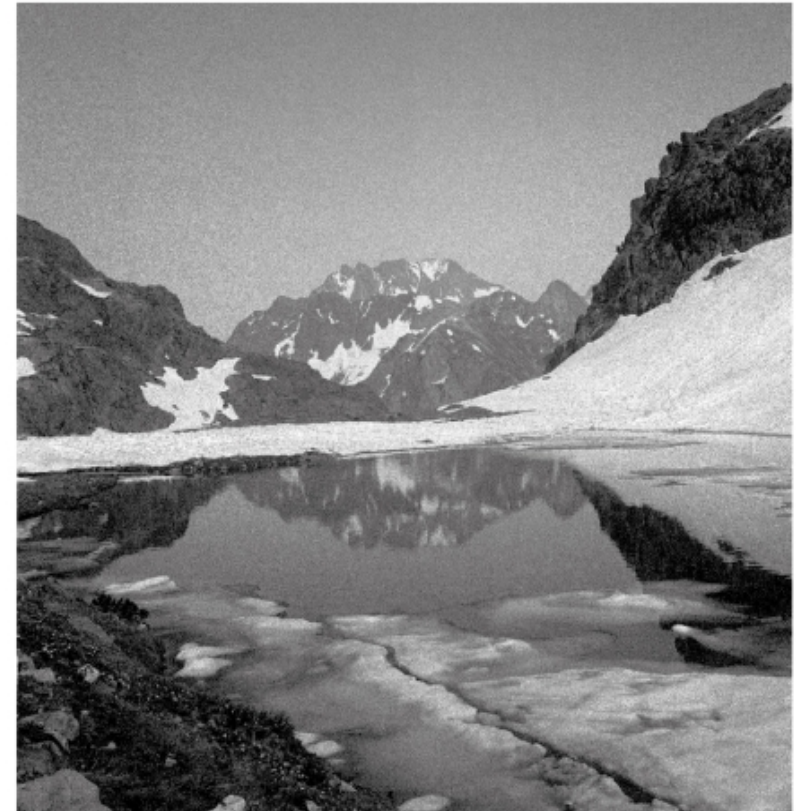

<https://drive.google.com/drive/folders/1G74ZPuOr--J4HrDSGBJvHes-7duRP95T?usp=sharing>

Genova
Palazzo Ducale
Fondazione per la Cultura

DI ROCCIA | DI LUCE

PALAZZO DUCALE
SALA LIGURIA - PIANO NOBILE
GENOVA

IMPRESSIONI DI MONTAGNE
1920-1940
FOTOGRAFIE DI EUGENIO MOLINI E UMBERTO SAUKKONEN
16 GENNAIO - 8 FEBBRAIO 2015

INAUGURAZIONE 16 GENNAIO H1800
PRESENTAZIONE ELISABETTA PAPONÉ
LUNEDÌ - VENERDÌ 9-19
SABATO E DOMENICA 10-18
INGRESSO LIBERO